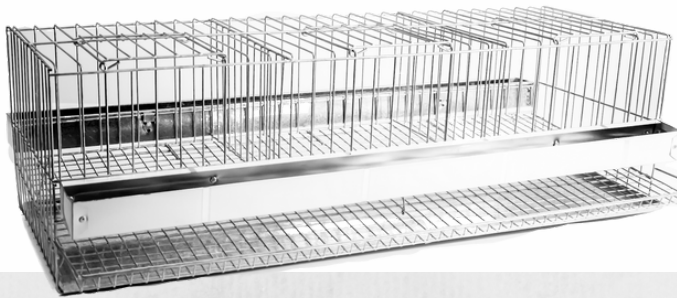

CODORNEIRA GRANDE

Cód.: 24
Altura: 24cm
Largura: 79cm
Profundidade: 48cm
Malha: 2,5cm

CODORNEIRA GRANDE COM 2 DIVISÓRIAS

Cód.: 224
Altura: 23cm
Largura: 79cm
Profundidade: 37cm
Malha: 2,5cm