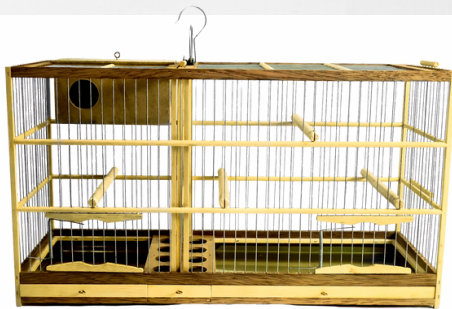

Linha em madeira

CRIADEIRA CANÁRIO TERRA MADEIRA ARAME COM DIVISÓRIA E NINHO

Cód.: 284
Altura: 34cm
Largura: 60cm
Profundidade: 22cm
Malha: 1,50cm