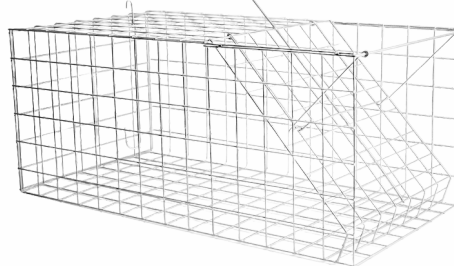

ARMADILHA PEQUENA

Cód.: 97
Altura: 24cm
Largura: 21cm
Profundidade: 51cm
Malha: 3x3cm