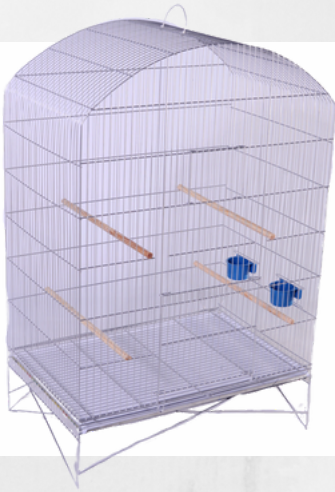

VIVEIRO ARCO GRANDE

Cód.: 18
Altura: 97cm
Largura: 63cm
Profundidade: 42cm
Malha: 1,5cm