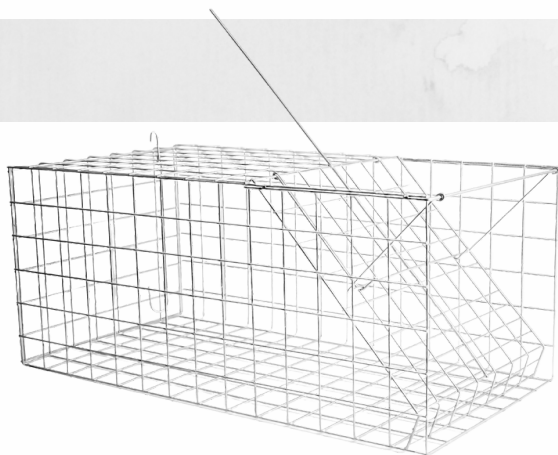

Cód.: 301
Altura: 17cm
Largura: 15cm
Profundidade: 33cm
Malha: 1cm

RATOEIRA MÉDIA COM CHAPA

Cód.: 304
Altura: 15cm
Largura: 15cm
Profundidade: 31cm
Malha: 1cm

ARMADILHA PEQUENA

Cód.: 97
Altura: 24cm
Largura: 21cm
Profundidade: 51cm
Malha: 3x3cm

ARMADILHA MÉDIA

Cód.: 32
Altura: 30cm
Largura: 36cm
Profundidade: 70cm
Malha: 5x5cm

ARMADILHA GRANDE

Cód.: 98
Altura: 35cm
Largura: 33cm
Profundidade: 77cm
Malha: 3cm

GAIOLA CALOPSITA COM DESCIDA BRANCA

Cód.: 155
Altura: 46cm
Largura: 45cm
Profundidade: 25cm
Malha: 2cm