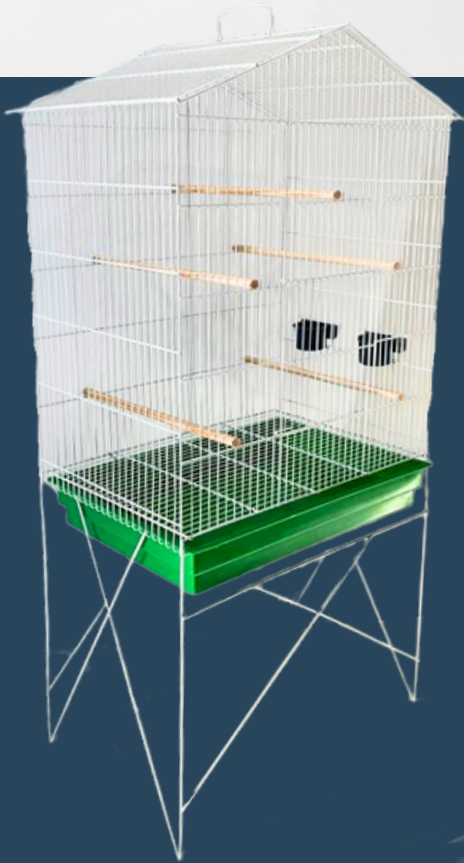

GAIOLA REDONDA MÉDIA BRANCA

Cód.: 2533
Altura: 58cm
Diâmetro: 39cm
Malha: 1,5cm

GAIOLA REDONDA PAPAIAO BRANCA

Cód.: 2744
Altura: 69cm
Diâmetro: 39cm
Malha: 3cm

Linha em arame Branca

VIVEIRO CABANA BRANCO G C PÉ FIXO/ BANDEJA PLÁSTICA