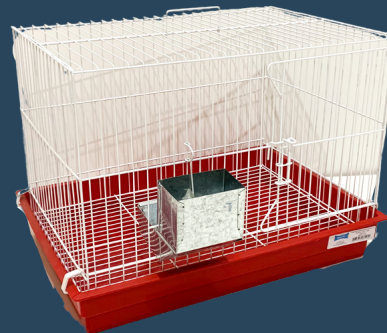

COELHO COM BANDEJA PLÁSTICA 01 BRANCA

Cód.: 2666
Altura: 38cm
Largura: 51cm
Profundidade: 35cm
Malha: 2cm