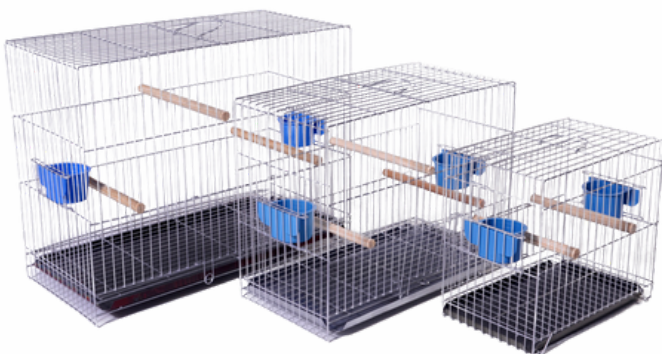

GAIOLA ARCO 03
Cód.: 1003
Altura: 44cm
Largura: 42cm
Profundidade: 23cm
Malha: 1,5cm

GAIOLA ARCO 04
Cód.: 1004
Altura: 46cm
Largura: 44cm
Profundidade: 24cm
Malha: 2cm

GAIOLA ARCO 05
Cód.: 1005
Altura: 48cm
Largura: 52cm
Profundidade: 24cm
Malha: 2cm

GAIOLA ARCO 06
Cód.: 1006
Altura: 53cm
Largura: 53cm
Profundidade: 33cm
Malha: 2,5cm

GAIOLA ARCO 07
Cód.: 200
Altura: 52cm
Largura: 49cm
Profundidade: 26cm
Malha: 1,5cm

GAIOLA ARCO 08
Cód.: 201
Altura: 52cm
Largura: 56cm
Profundidade: 29cm
Malha: 1,5cm

GAIOLA CALOPSITA COM DESCIDA
Cód.: 15
Altura: 46cm
Largura: 45cm
Profundidade: 25cm
Malha: 2cm

GAIOLA PAPAGAIO COM DESCIDA
Cód.: 16
Altura: 54cm
Largura: 51cm
Profundidade: 40cm
Malha: 3cm

SUPORTE ARCO PAPAGAIO
Cód.: 22
Altura: 36cm
Largura: 31cm
Profundidade: 32cm
Malha: 3cm

GAIOLAS QUADRADAS

	GAIOLA QUADRADA 1	GAIOLA QUADRADA 2	GAIOLA QUADRADA 3
Código	12	13	14
Altura	26cm	31cm	38cm
Largura	28cm	39cm	48cm
Profundidade	17cm	20cm	23cm
Malha	1,5cm	1,5cm	1,5cm

GAIOLAS CABANA

	GAIOLA CABANA 1	GAIOLA CABANA 2	GAIOLA CABANA 3
Código	1009	10	11
Altura	32cm	37cm	45cm
Largura	29cm	39cm	42cm
Profundidade	17cm	20cm	23cm
Malha	1,5cm	1,5cm	1,5cm