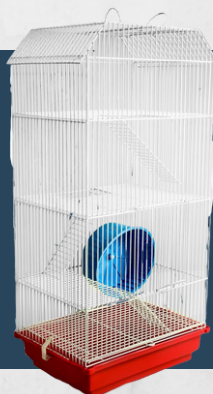

Linha em Arame Branca

HAMSTER 01 ARGATEL

Cód.: 27
Altura: 21cm
Largura: 30cm
Profundidade: 22cm
Malha: 1cm

HAMSTER 02 ARGATEL

Cód.: 28
Altura: 27cm
Largura: 44cm
Profundidade: 23cm
Malha: 1cm

HAMSTER 03 ARGATEL

Cód.: 260
Altura: 46cm
Largura: 29cm
Profundidade: 21cm
Malha: 1cm

HAMSTER 04 ARGATEL

Cód.: 261
Altura: 61cm
Largura: 29cm
Profundidade: 21cm
Malha: 1cm

HAMSTER 01 ANDAR

Cód.: 217
Altura: 33cm
Largura: 30cm
Profundidade: 23cm
Malha: 1cm

HAMSTER 02 ANDARES

Cód.: 29
Altura: 44cm
Largura: 30cm
Profundidade: 23cm
Malha: 1cm

HAMSTER 03 ANDARES

Cód.: 30
Altura: 60cm
Largura: 30cm
Profundidade: 23cm
Malha: 1cm

Kits Caiolas

KIT VOADEIRA DE CANÁRIO

Cód.: 92
Altura: 1,68m
Largura: 1,02m
Profundidade: 52cm
Malha: 1,5cm

KIT CRIADEIRA DE CALOPSITA

Cód.: 294
Altura: 1,68m
Largura: 1,02m
Profundidade: 52cm
Malha: 1,5cm