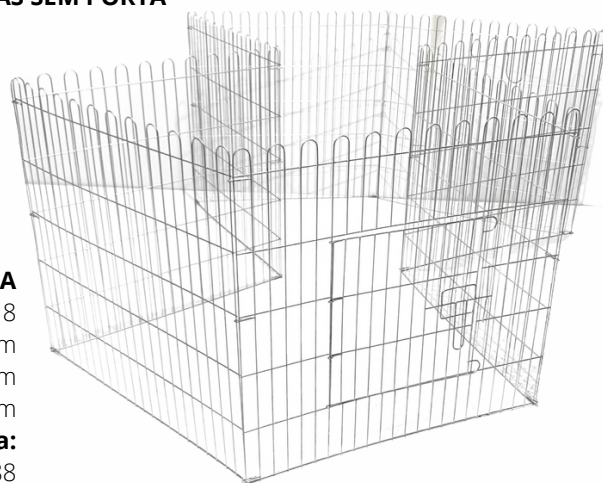

CERCADO CACHORRO 4 FOLHAS COM PORTA

Cód.: 220
 Altura: 80cm
 Largura: 80cm
 Malha: 3,5cm
Cor Branca:
 Cód.: 22000

CERCADO CACHORRO 6 FOLHAS SEM PORTA

Cód.: 213
 Altura: 60cm
 Largura: 60cm
 Malha: 3,5cm
Cor Branca:
 Cód.: 21333

CERCADO CACHORRO 6 FOLHAS COM PORTA

Cód.: 216
 Altura: 80cm
 Largura: 80cm
 Malha: 3,5cm
Cor Branca:
 Cód.: 21666

Cercados

CERCADO CACHORRO 8 FOLHAS SEM PORTA

Cód.: 214
Altura: 60cm
Largura: 60cm
Malha: 3,5cm
Cor Branca:
Cód.: 21444