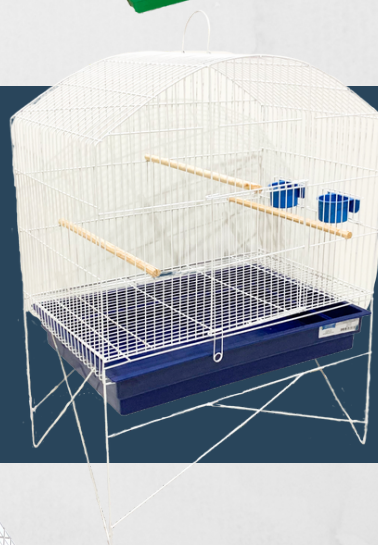

GAIOLA ARCO 03 BRANCA C/ BANDEJA PLÁSTICA

Cód.: 10030
Altura: 50cm
Largura: 44cm
Comprimento: 23cm
Malha: 1,5cm

GAIOLA CABANA C BANDEJA P/ CANÁRIO BRANCA

Cód.: 1017
Altura: 47cm
Largura: 43cm
Profundidade: 22cm
Malha: 1,5cm

GAIOLA ARCO PAPAGAIO BRANCA C/ DESCIDA E BANDEJA

Cód.: 166
Altura: 58cm
Largura: 52cm
Comprimento: 34cm
Malha: 3cm

VIVEIRO ARCO MÉDIO COM BANDEJA PLÁSTICA COM PÉ BRANCA

Cód.: 17777
Altura: 79cm
Largura: 57cm
Profundidade: 37cm
Malha: 1,5cm