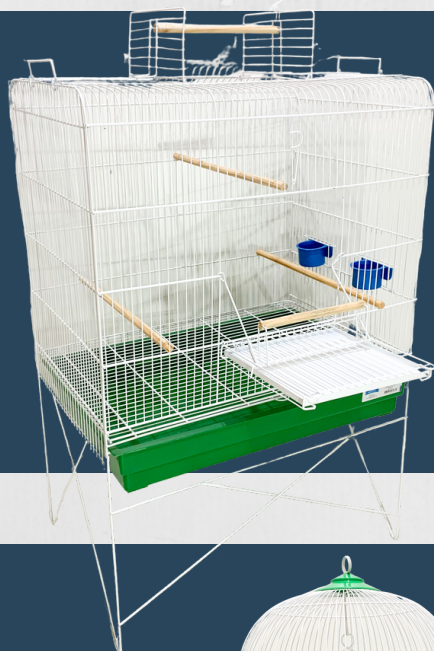

VIVEIRO CALOPSITA COM DESCIDA COM BANDEJA PLÁSTICA BRANCA

Cód.: 21111
Altura: 96cm
Largura: 64cm
Profundidade: 42cm
Malha: 1,5cm