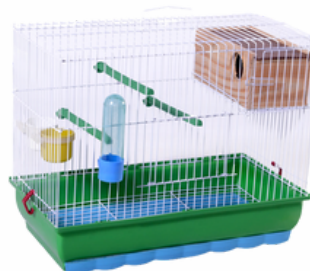

Cód.: 688
Altura: 47cm
Largura: 70cm
Profundidade: 35cm
Malha: 1,5cm

CRIADEIRA DE CALOPSITA PEQUENA

Cód.: 325
Altura: 47cm
Largura: 70cm
Profundidade: 35cm
Malha: 1,5cm

CRIADEIRA DE TRINCA-FERRO PEQUENA

Cód.: 5683
Altura: 47cm
Largura: 70cm
Profundidade: 35cm
Malha: 1,5cm

CRIADEIRA DE CANÁRIO COMPLETA

Cód.: 1007
Altura: 35cm
Largura: 62cm
Profundidade: 29cm
Malha: 1,5cm
*CRIADEIRA SEM COMEDOURO - CÓD.: 658

VOADEIRA DE CANÁRIO PEQUENA

Cód.: 45
Altura: 29cm
Largura: 40cm
Profundidade: 23cm
Malha: 1,5cm

VOADEIRA DE TRINCA-FERRO

Cód.: 446
Altura: 63cm
Largura: 1,0m
Profundidade: 40cm
Malha: 1,5cm

CRIADEIRA DE PÁSSAROS COMPLETA

Cód.: 219
Altura: 35cm
Largura: 44cm
Profundidade: 23cm
Malha: 1,5cm

CRIADEIRA DE ROSELA

Altura: 43cm

Largura: 1,02m

Profundidade:

52cm

Malha: 1,5cm

Obs.: Não acompanha carrinho

CRIADEIRA DE CALOPSITA

Cód.: 262