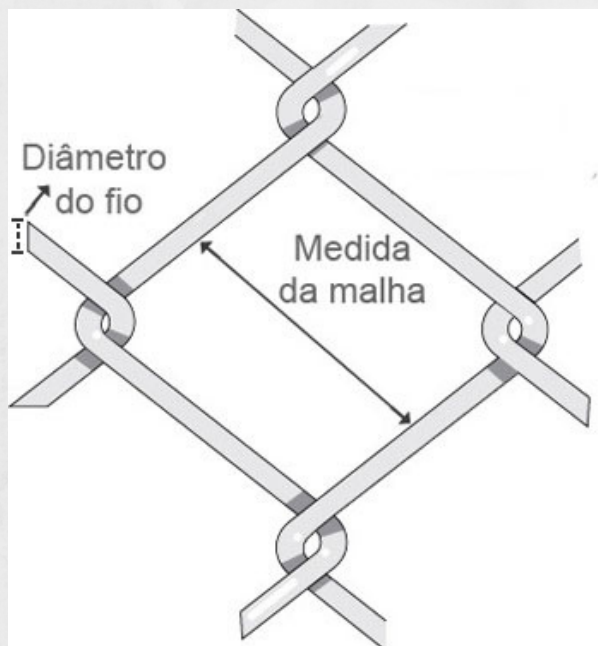

Código: 15930

Altura: 10cm

Largura: 21,5cm

Profundidade: 12cm

Ninho Calopsita Pequeno

Código: 15933

Altura: 13,5cm

Largura: 18cm

Profundidade: 34cm

Ninho Calopsita

Código: 15931

Altura: 16cm

Largura: 34cm

Profundidade: 18,5cm

TELAS TRANÇADAS ARGATEL

MALHAS	ARAME 16 1,65mm	ARAME 14 2,10mm	ARAME 12 2,76mm
5	X	X	X
6	X	X	X
7	X	X	X
7,5	X	X	X