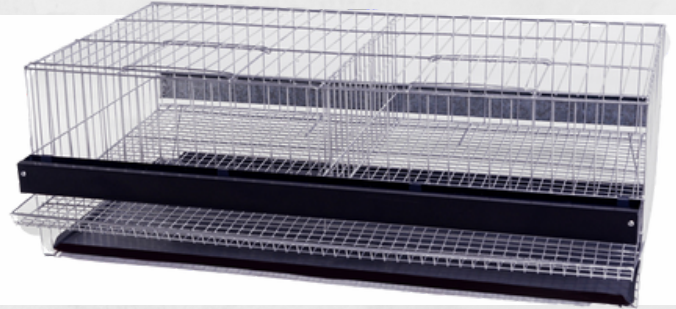

CODORNEIRA GRANDE

Cód.: 24
Altura: 24cm
Largura: 79cm
Profundidade: 48cm
Malha: 2,5cm

CODORNEIRA GRANDE COM 2 DIVISÓRIAS

Cód.: 224
Altura: 23cm
Largura: 79cm
Profundidade: 37cm
Malha: 2,5cm