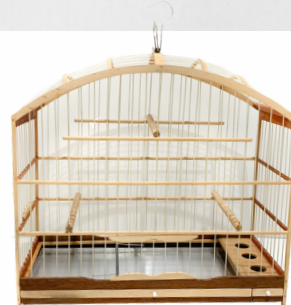

**GAIOLA MADEIRA
TRINCA-FERRO FIBRA
MALHA 2,5**

Cód.: 5122
Altura: 45cm
Largura: 50cm
Profundidade: 23cm
Malha: 2,5cm