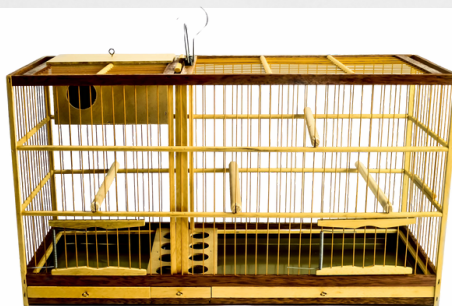

CRIADEIRA CANÁRIO TERRA MADEIRA FIBRA COM DIVISÓRIA E NINHO

Cód.: 5123
Altura: 34cm
Largura: 60cm
Profundidade: 22cm
Malha: 1,50cm