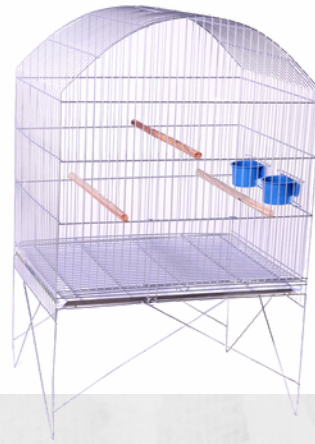

VIVEIRO ARCO MÉDIO

Cód.: 17
Altura: 77cm
Largura: 49cm
Profundidade: 37cm
Malha: 1,5cm