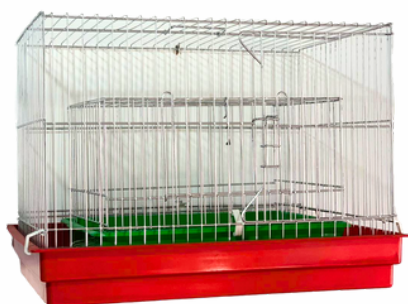

KIT GAIOLA COELHO/PORQUINHO BANDEJA PLÁSTICA

Código: 270
Altura: 38cm
Largura: 51cm
Profundidade: 35cm
Malha: 2cm