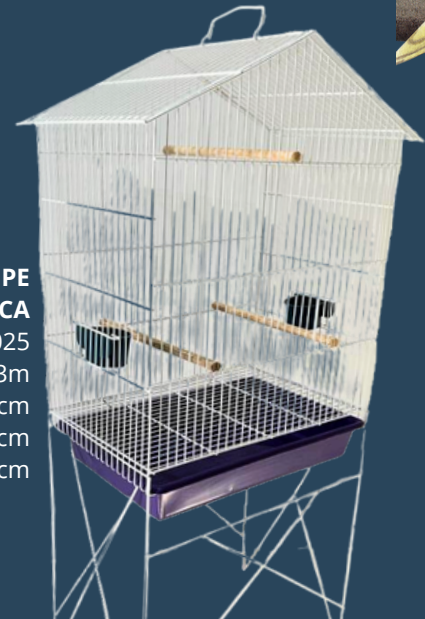

VIVEIRO CABANA BRANCO P C PÉ FIXO/BANDEJA PLÁSTICA

Cód.: 1025
Altura: 1,03m
Largura: 45cm
Profundidade: 29cm
Malha: 1,50cm