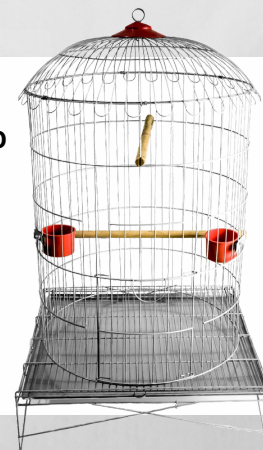

GAIOLAS QUADRADAS

	GAIOLA QUADRADA 1	GAIOLA QUADRADA 2	GAIOLA QUADRADA 3
Código	12	13	14
Altura	26cm	31cm	38cm
Largura	28cm	39cm	48cm
Profundidade	17cm	20cm	23cm
Malha	1,5cm	1,5cm	1,5cm

GAIOLAS CABANA

	GAIOLA CABANA 1	GAIOLA CABANA 2	GAIOLA CABANA 3
Código	1009	10	11
Altura	32cm	37cm	45cm
Largura	29cm	39cm	42cm
Profundidade	17cm	20cm	23cm
Malha	1,5cm	1,5cm	1,5cm

GAIOLA REDONDA GRANDE

Cód.: 254
Altura: 69cm
Diâmetro: 39cm
Malha: 1,5cm

GAIOLA REDONDA MÉDIA

Cód.: 253
Altura: 58cm
Diâmetro: 39cm
Malha: 1,5cm

GAIOLA REDONDA PAPAGAIO

Cód.: 274
Altura: 69cm
Diâmetro: 39cm
Malha: 3cm

KIT PULEIRO PARA GAIOLA

Cód.: 147

KIT PULEIRO PARA VIVEIRO

Cód.: 148

PEDESTAL COM GANCHO

Cód.: 100
Altura: 1,86m
Largura: 60cm

PEDESTAL COM BASE

Cód.: 102
Altura: 1,15m
Largura: 40X50cm

VIVEIRO REDONDO GRANDE

Cód.: 20
Altura: 1,06m
Largura: 52cm
Profundidade: 52cm
Malha: 1,5cm

VIVEIRO REDONDO MÉDIO

Cód.: 19
Altura: 89cm
Largura: 43cm
Profundidade: 43cm
Malha: 1,5cm

VIVEIRO REDONDO PAPAGAIO