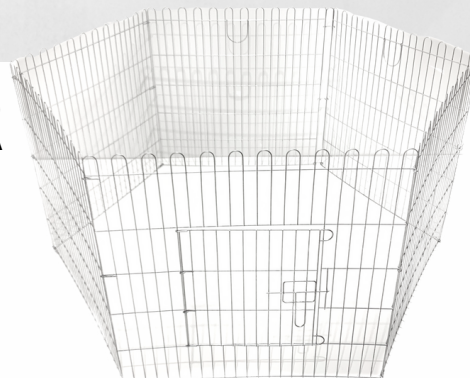

CERCADO CACHORRO 6 FOLHAS SEM PORTA

Cód.: 213
Altura: 60cm
Largura: 60cm
Malha: 3,5cm
Cor Branca:
Cód.: 21333

CERCADO CACHORRO 6 FOLHAS COM PORTA

Cód.: 216
Altura: 80cm
Largura: 80cm
Malha: 3,5cm
Cor Branca:
Cód.: 21666