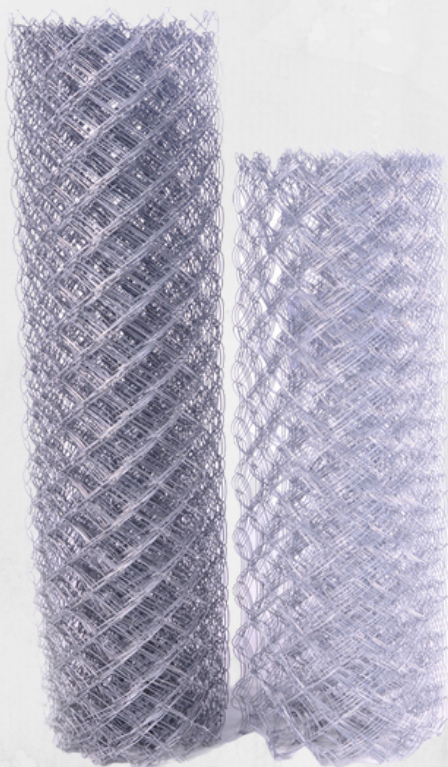

Profundidade: 34cm

Ninho Calopsita

Código: 15931

Altura: 16cm

Largura: 34cm

Profundidade: 18,5cm

TELAS TRANÇADAS ARGATEL

MALHAS	ARAME 16 1,65mm	ARAME 14 2,10mm	ARAME 12 2,76mm
5	X	X	X
6	X	X	X
7	X	X	X
7,5	X	X	X