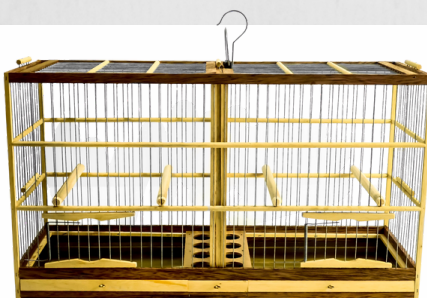

**GAIOLA MAD 1
(FIBRA)**

Cód.: 1101
Altura: 34cm
Largura: 34cm
Profundidade: 18cm
Malha: 1,50cm

**GAIOLA MAD 2
(FIBRA)**

Cód.: 37
Altura: 37cm
Largura: 39cm
Profundidade: 19cm
Malha: 1,50cm

**GAIOLA MAD 3
(FIBRA)**

Cód.: 38
Altura: 40cm
Largura: 42cm
Profundidade: 19cm
Malha: 1,50cm

**GAIOLA
MADEIRA ARCO
3 (ARAME)**

Cód.: 5013
Altura: 39cm
Largura: 42cm
Profundidade:
19cm
Malha: 1,50cm

**GAIOLA
MADEIRA ARCO
4 (ARAME)**

Cód.: 5012
Altura: 40cm
Largura: 45cm
Profundidade:
20cm
Malha: 1,50cm

**GAIOLA
MADEIRA ARCO 5
(ARAME)**

Cód.: 5014
Altura: 43cm
Largura: 48cm
Profundidade:
20cm
Malha: 1,50cm

**GAIOLA MAD 2 ARAME SEM
COCHO**

Cód.: 3702
Altura: 37cm
Largura: 39cm
Profundidade: 19cm
Malha: 1,50cm

**GAIOLA MADEIRA COLEIRO
BOLEADA FIBRA**

Cód.: 74
Altura: 33cm
Largura: 38cm
Profundidade: 18cm
Malha: 1,50cm

GAIOLA MAD CURIO RETA FIBRA

Cód.: 72
Altura: 44cm
Largura: 45cm
Profundidade: 21cm
Malha: 1,50cm

**GAIOLA MADEIRA TRINCA-
FERRO FIBRA MALHA 1,5**

Cód.: 5016
Altura: 43cm
Largura: 49cm
Profundidade: 23cm
Malha: 1,50cm

**GAIOLA MADEIRA
TRINCA-FERRO FIBRA
MALHA 2,5**

Cód.: 5122
Altura: 45cm
Largura: 50cm
Profundidade: 23cm
Malha: 2,5cm

**CRIADEIRA CANÁRIO
BELGA MADEIRA
ARAME COM DIVISÓRIA**

Cód.: 5125
Altura: 34cm
Largura: 60cm
Profundidade: 22cm
Malha: 1,50cm

**CRIADEIRA CANÁRIO
BELGA MADEIRA FIBRA
COM DIVISÓRIA**

Cód.: 5124
Altura: 34cm
Largura: 60cm
Profundidade: 22cm
Malha: 1,50cm