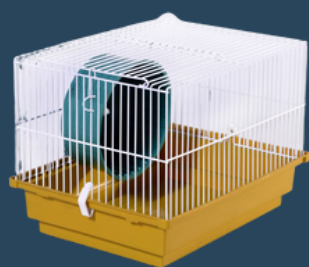

Linha em Arame Branca

HAMSTER 01 ARGATEL

Cód.: 27
Altura: 21cm
Largura: 30cm
Profundidade: 22cm
Malha: 1cm