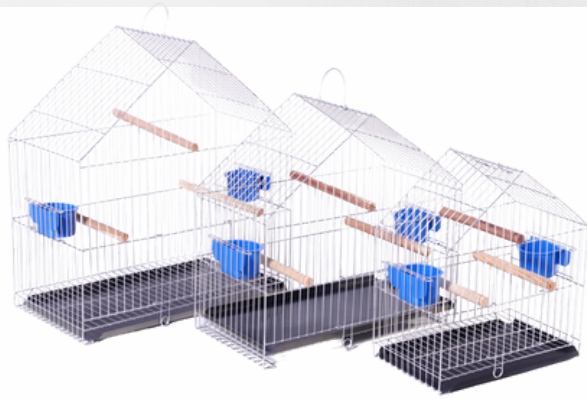

GAIOLA CALOPSITA COM DESCIDA
Cód.: 15
Altura: 46cm
Largura: 45cm
Profundidade: 25cm
Malha: 2cm

GAIOLA PAPAGAIO COM DESCIDA
Cód.: 16
Altura: 54cm
Largura: 51cm
Profundidade: 40cm
Malha: 3cm

SUPORTE ARCO PAPAGAIO
Cód.: 22
Altura: 36cm
Largura: 31cm
Profundidade: 32cm
Malha: 3cm

GAIOLAS QUADRADAS

	GAIOLA QUADRADA 1	GAIOLA QUADRADA 2	GAIOLA QUADRADA 3
Código	12	13	14
Altura	26cm	31cm	38cm
Largura	28cm	39cm	48cm
Profundidade	17cm	20cm	23cm
Malha	1,5cm	1,5cm	1,5cm

GAIOLAS CABANA

	GAIOLA CABANA 1	GAIOLA CABANA 2	GAIOLA CABANA 3
Código	1009	10	11
Altura	32cm	37cm	45cm
Largura	29cm	39cm	42cm
Profundidade	17cm	20cm	23cm
Malha	1,5cm	1,5cm	1,5cm

KIT PULEIRO PARA GAIOLA

Cód.: 147

KIT PULEIRO PARA VIVEIRO

Cód.: 148

PEDESTAL COM GANCHO

Cód.: 100
Altura: 1,86m
Largura: 60cm

PEDESTAL COM BASE

Cód.: 102
Altura: 1,15m
Largura: 40X50cm