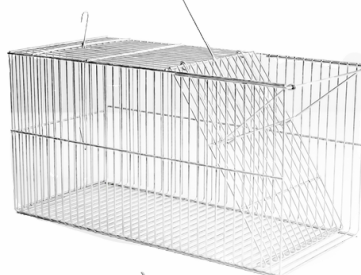

CERCADO CACHORRO 8 FOLHAS COM PORTA

Cód.: 218
Altura: 80cm
Largura: 80cm
Malha: 3,5cm
Cor Branca:
Cód.: 21888

Armadilhas

RATOEIRA PEQUENA

Cód.: 31
Altura: 12cm
Largura: 13cm
Profundidade: 25cm
Malha: 1cm

RATOEIRA MÉDIA