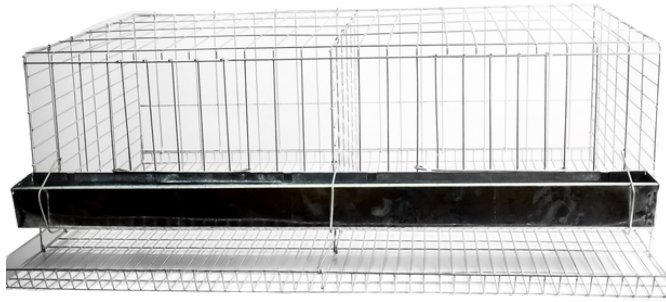

GAIOLA PINTEIRO PEQUENO

Cód.: 249
Altura: 40cm
Largura: 61cm
Profundidade: 61cm
Malha: 3cm

GAIOLA PINTEIRO GRANDE

Cód.: 302
Altura: 40cm
Largura: 1,21m
Profundidade: 61cm
Malha: 3cm

CRIADEIRA DE PINTO

Cód.: 54
Altura: 33cm
Largura: 1,02m
Profundidade: 52cm
Malha: 1,5cm

*Não acompanha acessórios

GAIOLA PARA GALINHA POEDEIRA

Cód.: 3086
Altura: 44cm
Largura: 1,21m
Profundidade: 85cm
Malha: 5cm

GAIOLA ENGORDE DE FRANGO

Cód.: 3087
Altura: 53cm
Largura: 1,20cm
Profundidade: 60cm
Malha: 6cm