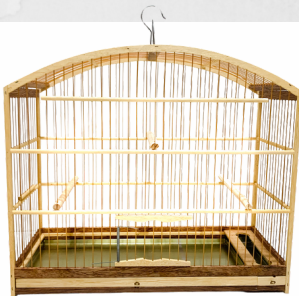

**GAIOLA MADEIRA TRINCA-
FERRO FIBRA MALHA 1,5**

Cód.: 5016
Altura: 43cm
Largura: 49cm
Profundidade: 23cm
Malha: 1,50cm